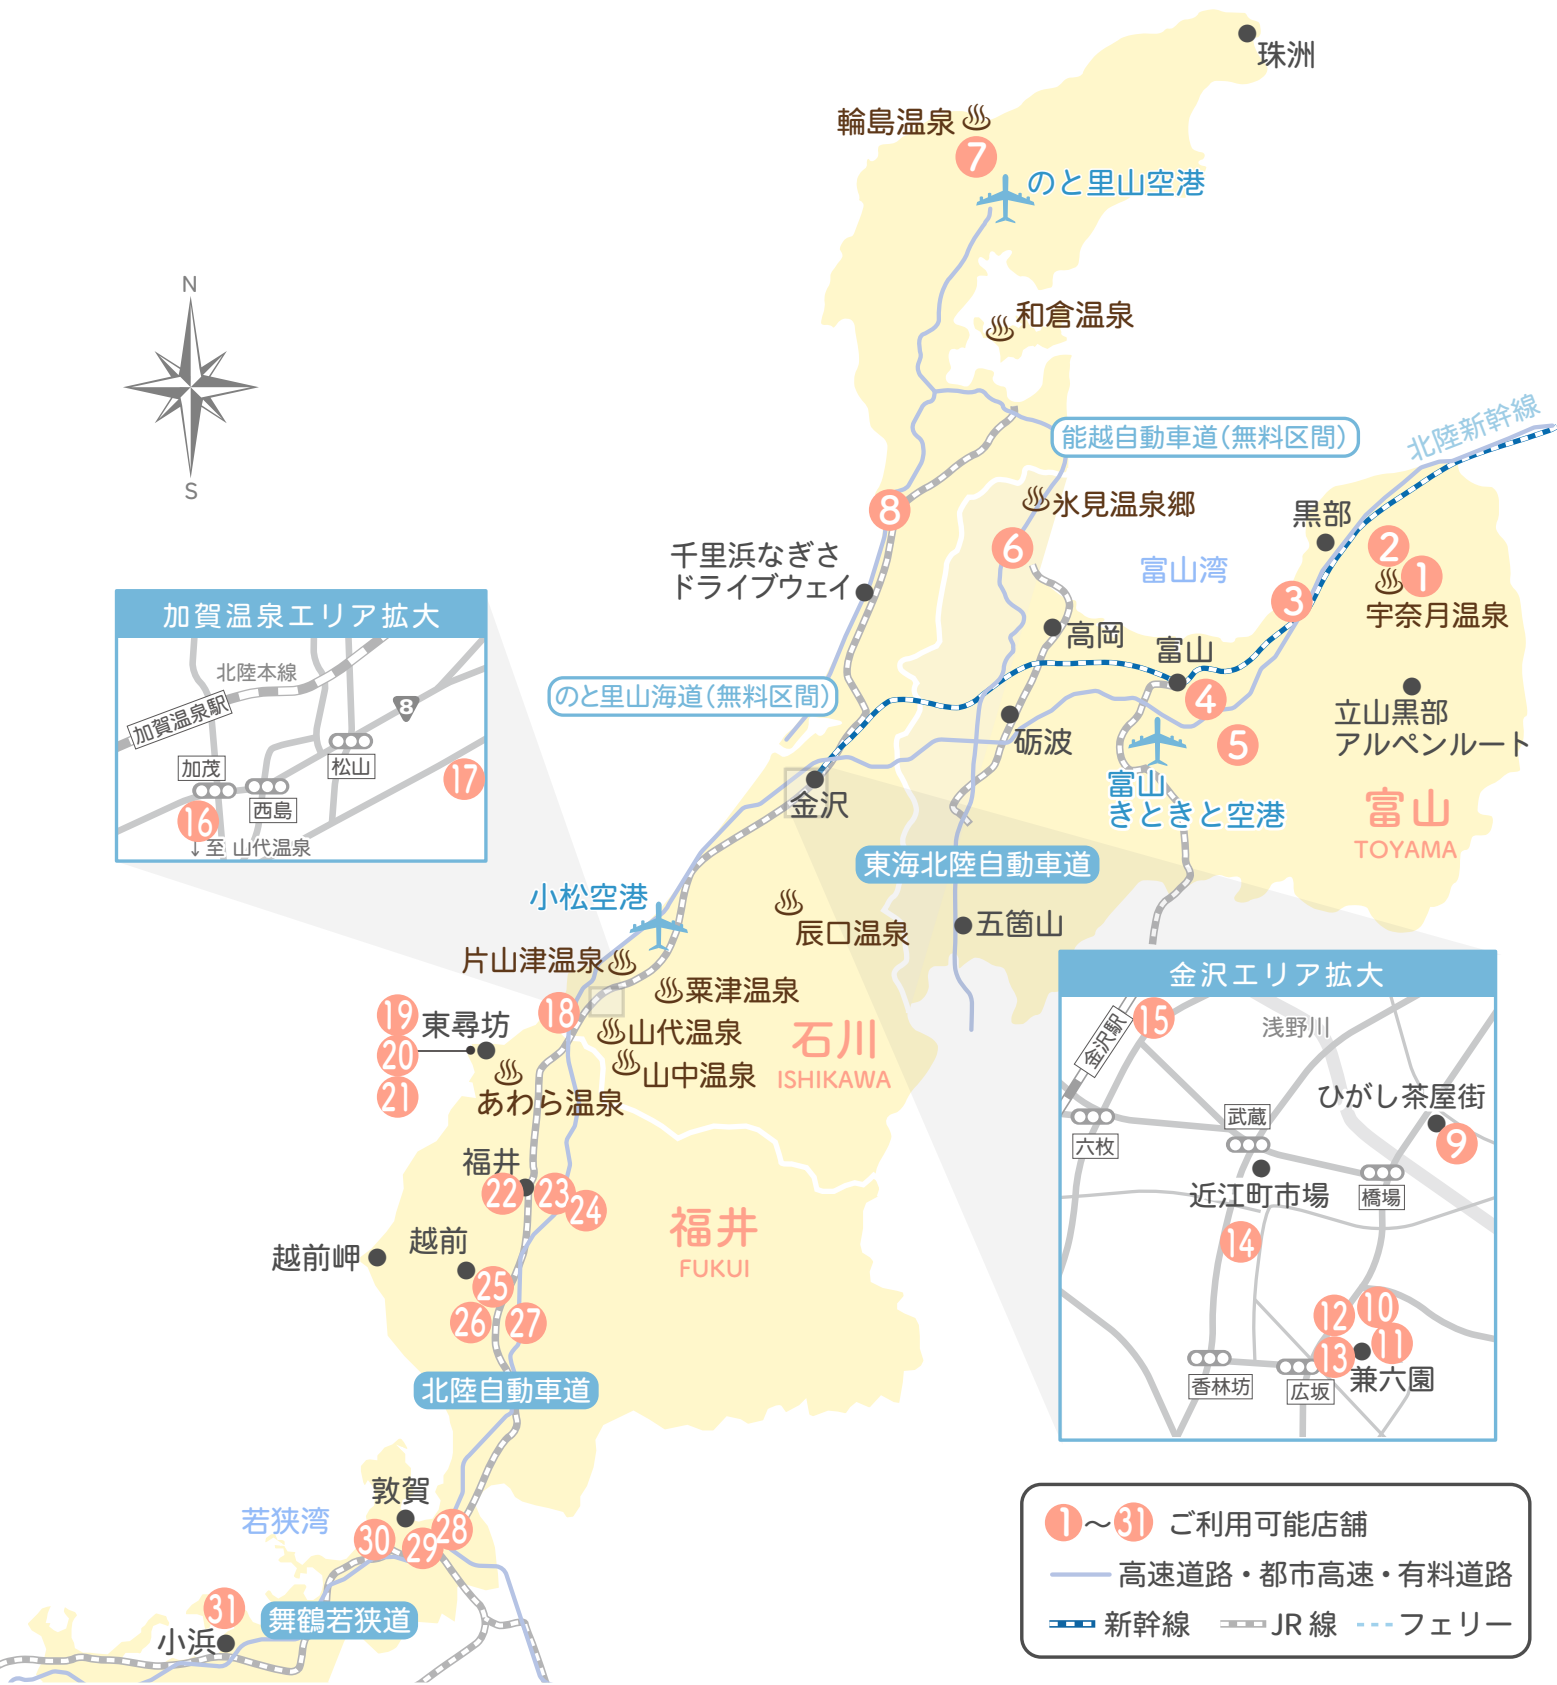

①～③⑦ ご利用可能店舗  
 — 高速道路・都市高速・有料道路  
 ■ 新幹線 ■ JR線 ■ フェリー

# 静岡

①～③① ご利用可能店舗

— 高速道路・都市高速・有料道路

— 新幹線 — JR線 - フェリー

# 信州

- ①～⑪ ご利用可能店舗
- 高速道路・都市高速・有料道路
- 新幹線 — JR線 - フェリー

# 北陸

- ①～③① ご利用可能店舗
- 高速道路・都市高速・有料道路
- 新幹線 — JR線 - フェリー